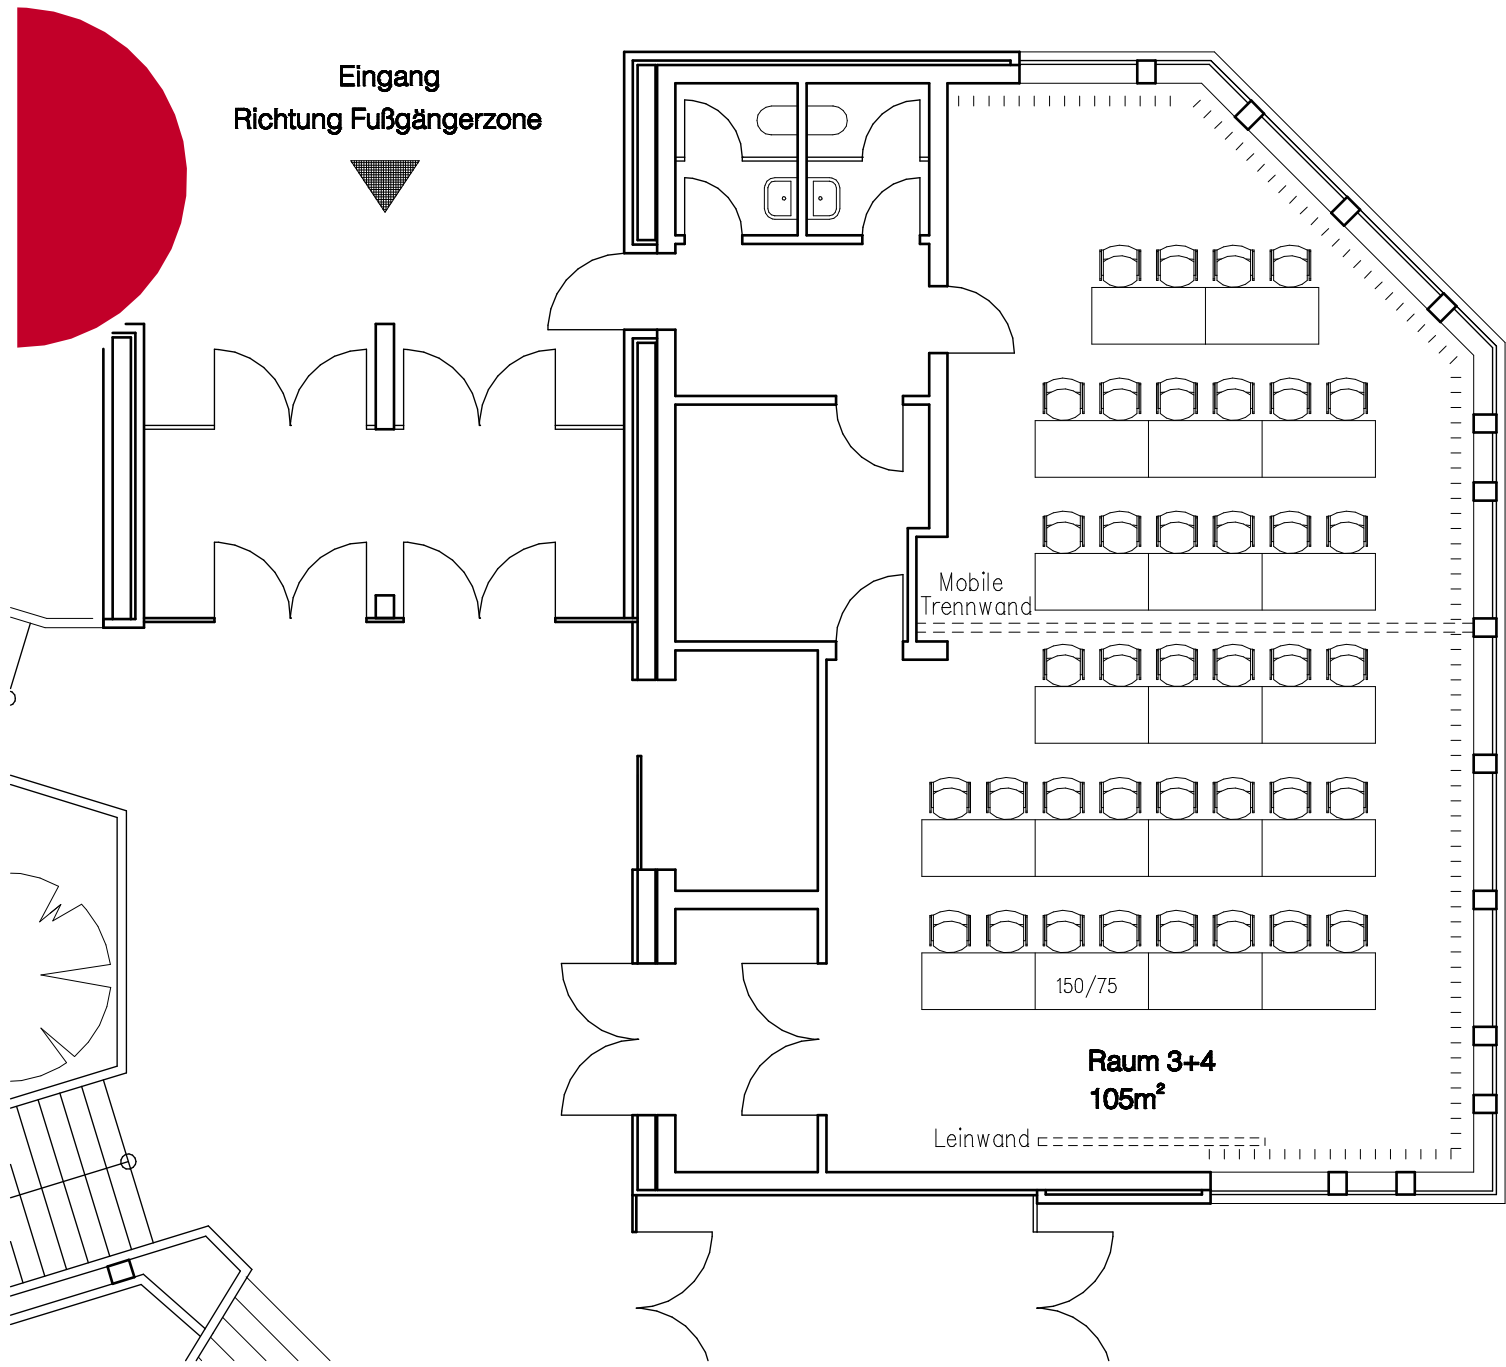

Eingang
Richtung Fußgängerzone

Tagungsraum 3 + 4
im Erdgeschoss

Parlament. Bestuhlung

38 Stühle
19 Tische 150x75cm